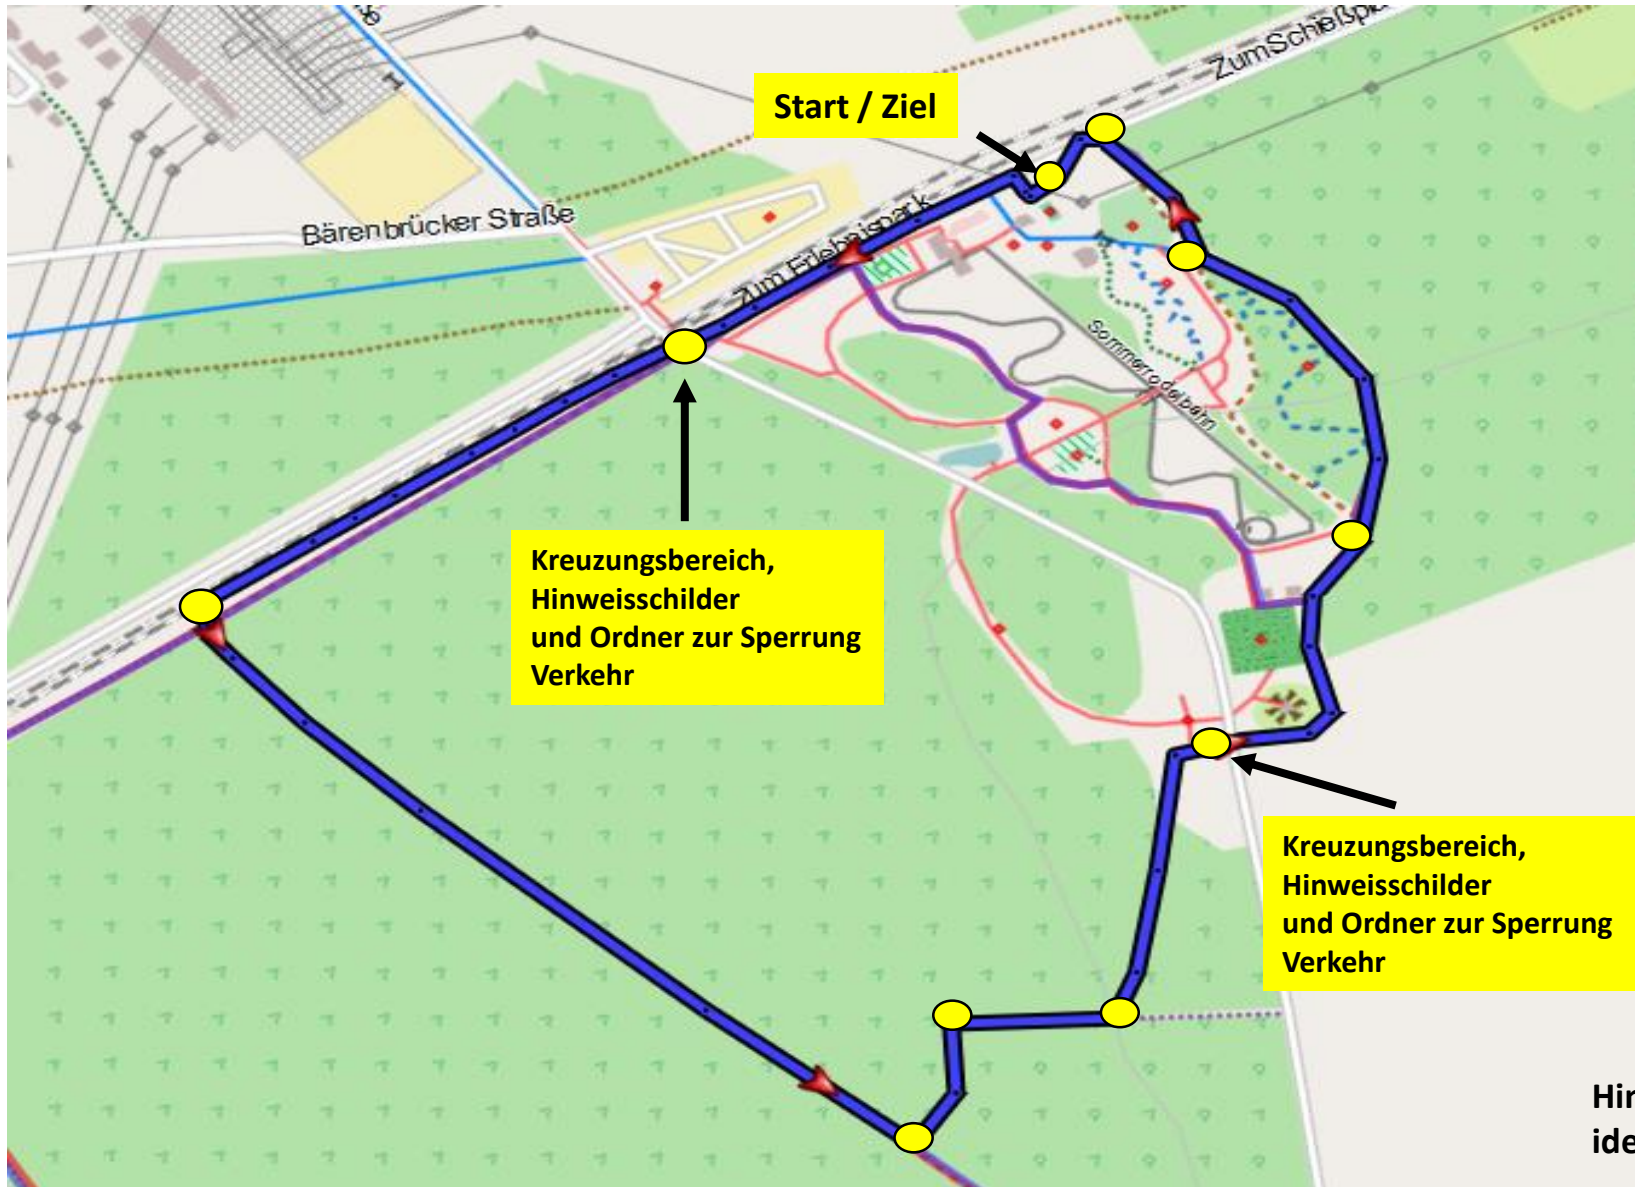

### 2, 5 km Streckenverlauf

● Schilder (Laufrichtung)/  
Ordner

### Streckenbeschreibung:

- ↑ 265 m vom Start (Erlebnispark Teichland), auf Straße zum Erlebnispark über Kreuzung Mauster Straße in den Wald-/ Feldweg
- 350 m auf Wald-/ Feldweg, nach links 
- ↑ 690 m auf Wald-/ Feldweg nach links 
- ↑ 430m auf Wald-/ Feldweg zur Nebenstraße (Bärenbrücker Höhe/ Erlebnispark)
- Über Nebenstraße in den Erlebnispark 
- ↑ 320 m Wald-/ Feldweg Erlebnispark zum Pfad Kleiner Götter
- 245 m auf Pfad kleiner Götter zum Wald-/ Feldweg 
- ↑ 120 m auf Wald-/ Feldweg zur Straße zum Schießplatz, nach links 
- 80 m neben der Straße zum Schießplatz zum Ziel Erlebnispark Teichland 

**Schilder (Laufrichtung)/  
Ordner**

**Versorgung**

- ↑ 265 m vom Start (Erlebnispark Teichland), auf Straße zum Erlebnispark über Kreuzung Mauster Straße in den Wald-/ Feldweg
- ↑ 860 m auf Wald-/ Feldweg, nach links
- ↑ 1,2 km auf Wald-/ Feldweg zum Punkt Versorgung, nach links
- ↑ 1,3 km auf Wald-/ Feldweg zum Wald-/ Feldweg an der Bahn, nach rechts
- ↑ 350 m auf Feld/ Waldweg zur Kreuzung Mauster Straße  
 120 m auf Straße zum Erlebnispark/ Fußweg nach rechts
- ↑ 500 m auf Weg im Erlebnispark zum Pfad kleiner Götter  
 245 m auf Pfad kleiner Götter zum Wald-/ Feldweg
- ↑ 120 m auf Wald-/ Feldweg zur Straße zum Schießplatz, nach links
- ↑ 80 m neben der Straße zum Schießplatz zum Ziel Erlebnispark Teichland

### 10 km Streckenverlauf

*(bis und ab Punkt Versorgung identisch mit 5km Strecke)*

- ↑** 265 m vom Start (Erlebnispark Teichland), auf Straße zum Erlebnispark über Kreuzung Mauster Straße in den Wald-/ Feldweg