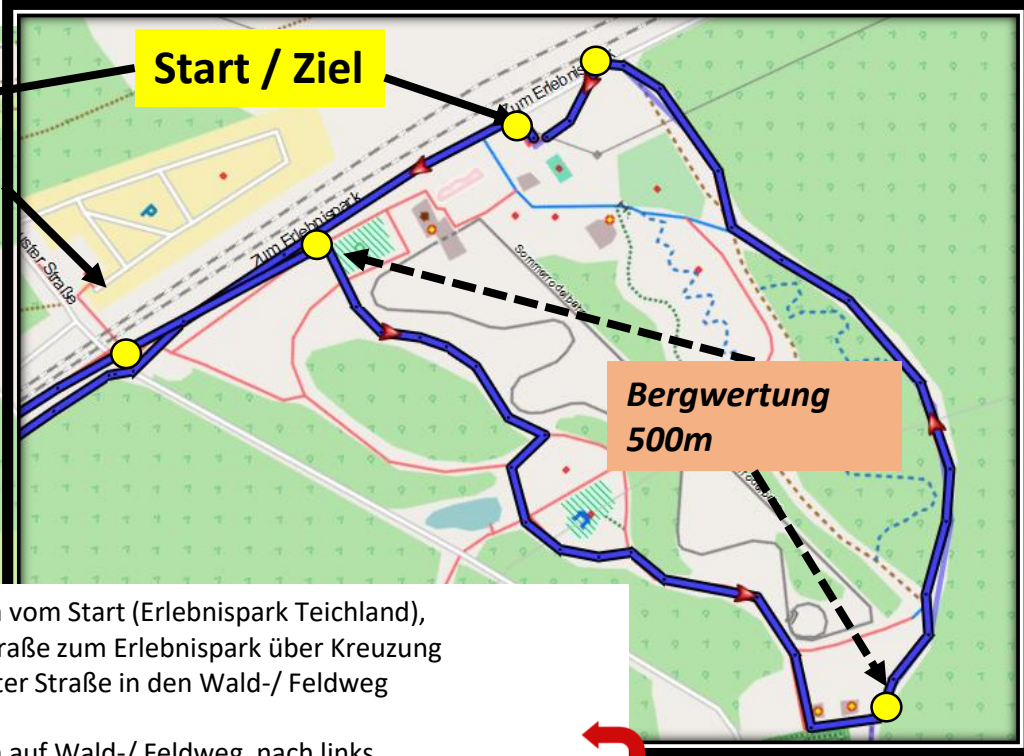

2. Ostsee Cross Lauf TLR 15.08.2020
5 km Streckenverlauf

**Kreuzungsbereich,
Hinweisschilder
und Ordner zur Sperrung
Verkehr**

**Schilder (Laufrichtung)/
Ordner**

Versorgung

- ↑ 265 m vom Start (Erlebnispark Teichland), auf Straße zum Erlebnispark über Kreuzung Mauster Straße in den Wald-/ Feldweg
- ↑ 860 m auf Wald-/ Feldweg, nach links
- ↑ 1,2 km auf Wald-/ Feldweg zum Punkt Versorgung, nach links
- ↑ 1,3 km auf Wald-/ Feldweg zum Wald-/ Feldweg an der Bahn, nach rechts
- ↑ 350 m auf Feld/ Waldweg zur Kreuzung Mauster Straße
  120 m auf Straße zum Erlebnispark/ Fußweg nach rechts
- ↑ 500 m auf Weg im Erlebnispark zum Pfad kleiner Götter
  245 m auf Pfad kleiner Götter zum Wald-/ Feldweg
- ↑ 120 m auf Wald-/ Feldweg zur Straße zum Schießplatz, nach links
- ↑ 80 m neben der Straße zum Schießplatz zum Ziel Erlebnispark Teichland

**Bergwertung
500m**

Start / Ziel