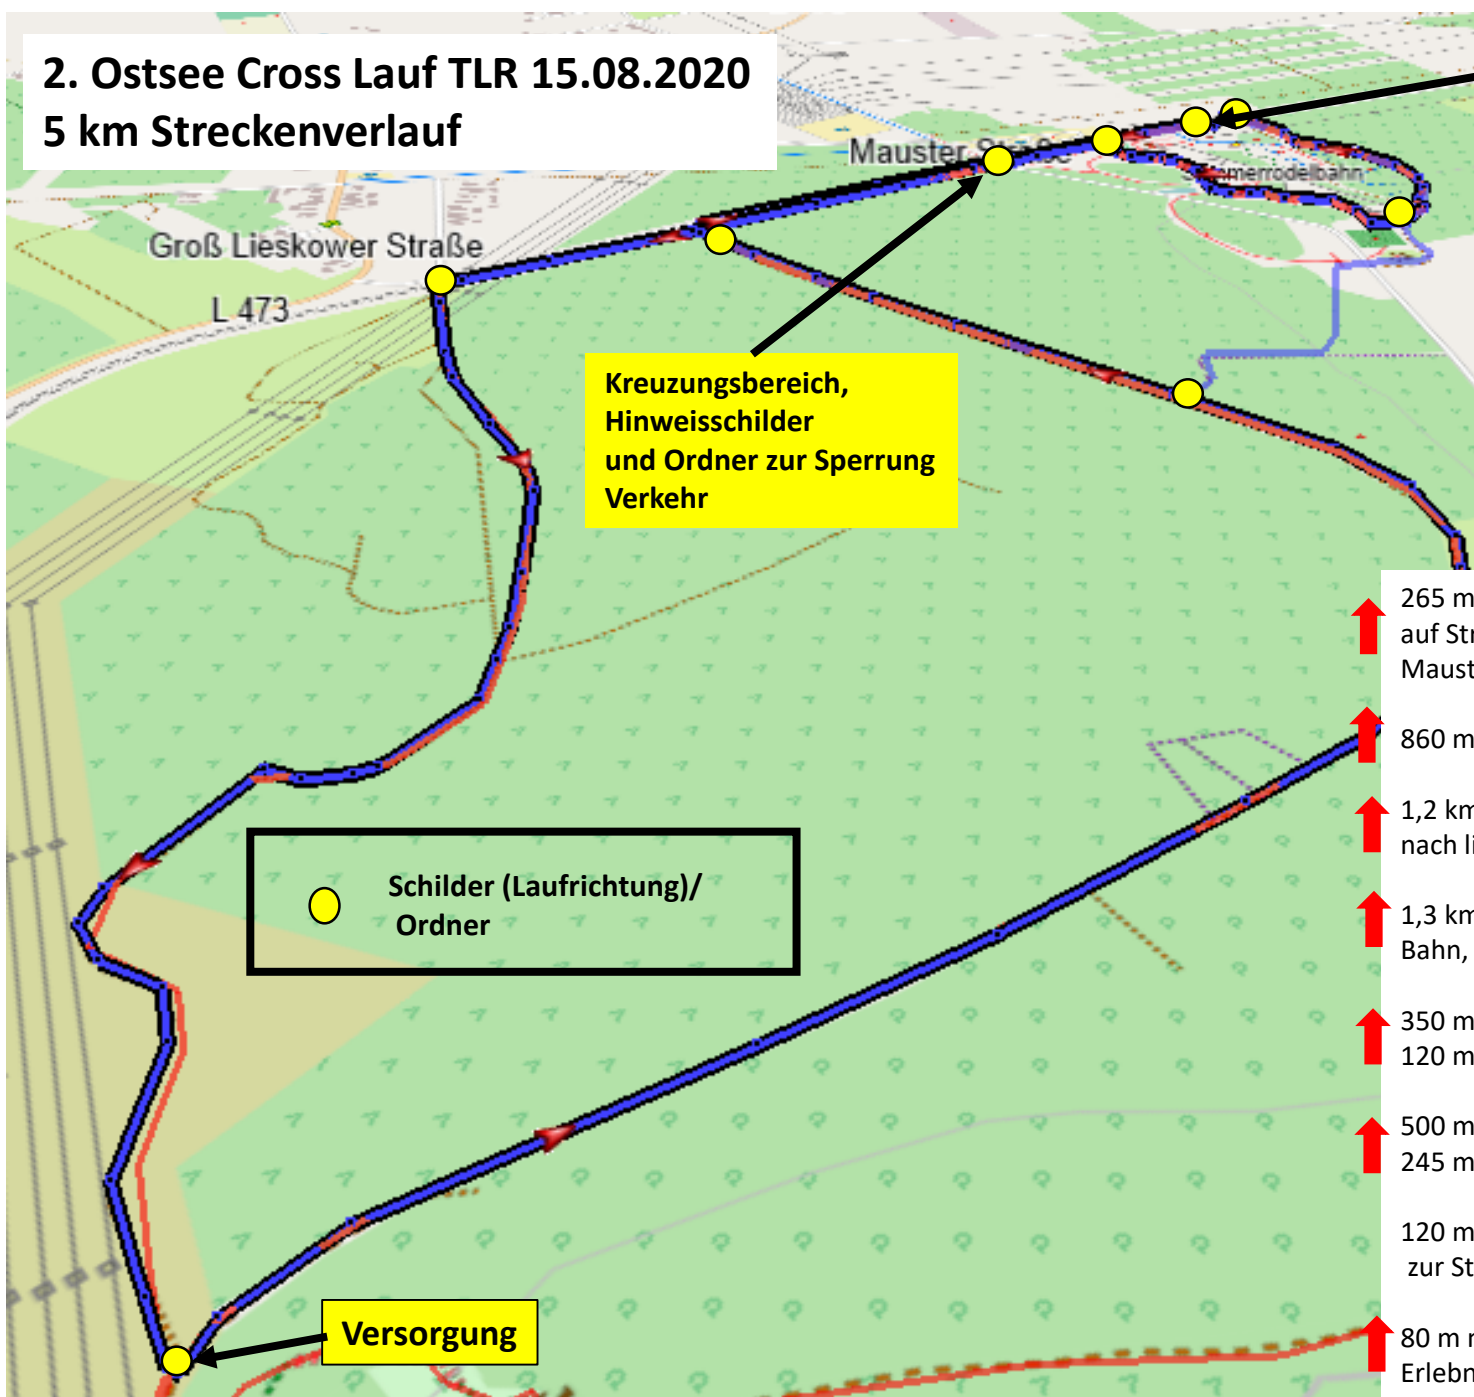

2. Ostsee Cross Lauf TLR 15.08.2020
5 km Streckenverlauf

**Kreuzungsbereich,
Hinweisschilder
und Ordner zur Sperrung
Verkehr**

**Schilder (Laufrichtung)/
Ordner**

Versorgung

- ↑ 265 m vom Start (Erlebnispark Teichland), auf Straße zum Erlebnispark über Kreuzung Mauster Straße in den Wald-/ Feldweg
- ↑ 860 m auf Wald-/ Feldweg, nach links
- ↑ 1,2 km auf Wald-/ Feldweg zum Punkt Versorgung, nach links
- ↑ 1,3 km auf Wald-/ Feldweg zum Wald-/ Feldweg an der Bahn, nach rechts
- ↑ 350 m auf Feld/ Waldweg zur Kreuzung Mauster Straße
  120 m auf Straße zum Erlebnispark/ Fußweg nach rechts
- ↑ 500 m auf Weg im Erlebnispark zum Pfad kleiner Götter
  245 m auf Pfad kleiner Götter zum Wald-/ Feldweg
- ↑ 120 m auf Wald-/ Feldweg zur Straße zum Schießplatz, nach links
- ↑ 80 m neben der Straße zum Schießplatz zum Ziel Erlebnispark Teichland

**Bergwertung
500m**

Start / Ziel